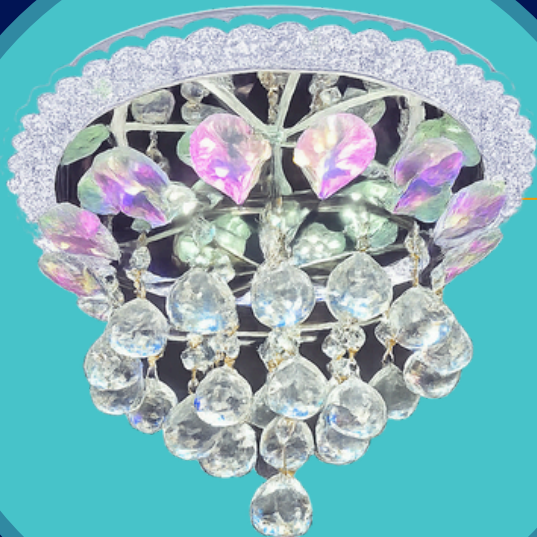

\$59.00

ESTILO MODERNO

LAMPARA CANDELABRO

Codigo:
020100172

LUZ:
No incluye foco

Medidas:
85cm x 60cm

\$55.00

ESTILO
MODERNO

LUZ:
No incluye foco

Medidas:
1,105cm x 40cm

\$43.00

ESTILO
RUSTICO

LAMPARA MODERNA

Codigo:
IL010449

LUZ:
● ● ●

Medidas:
20cm x 30cm

\$55.00

ESTILO
ELEGANTE

LAMPARA MODERNA

Codigo:
IL010449

LUZ:
● ● ●

Medidas:
20cm x 30cm

\$55.00

ESTILO
ELEGANTE